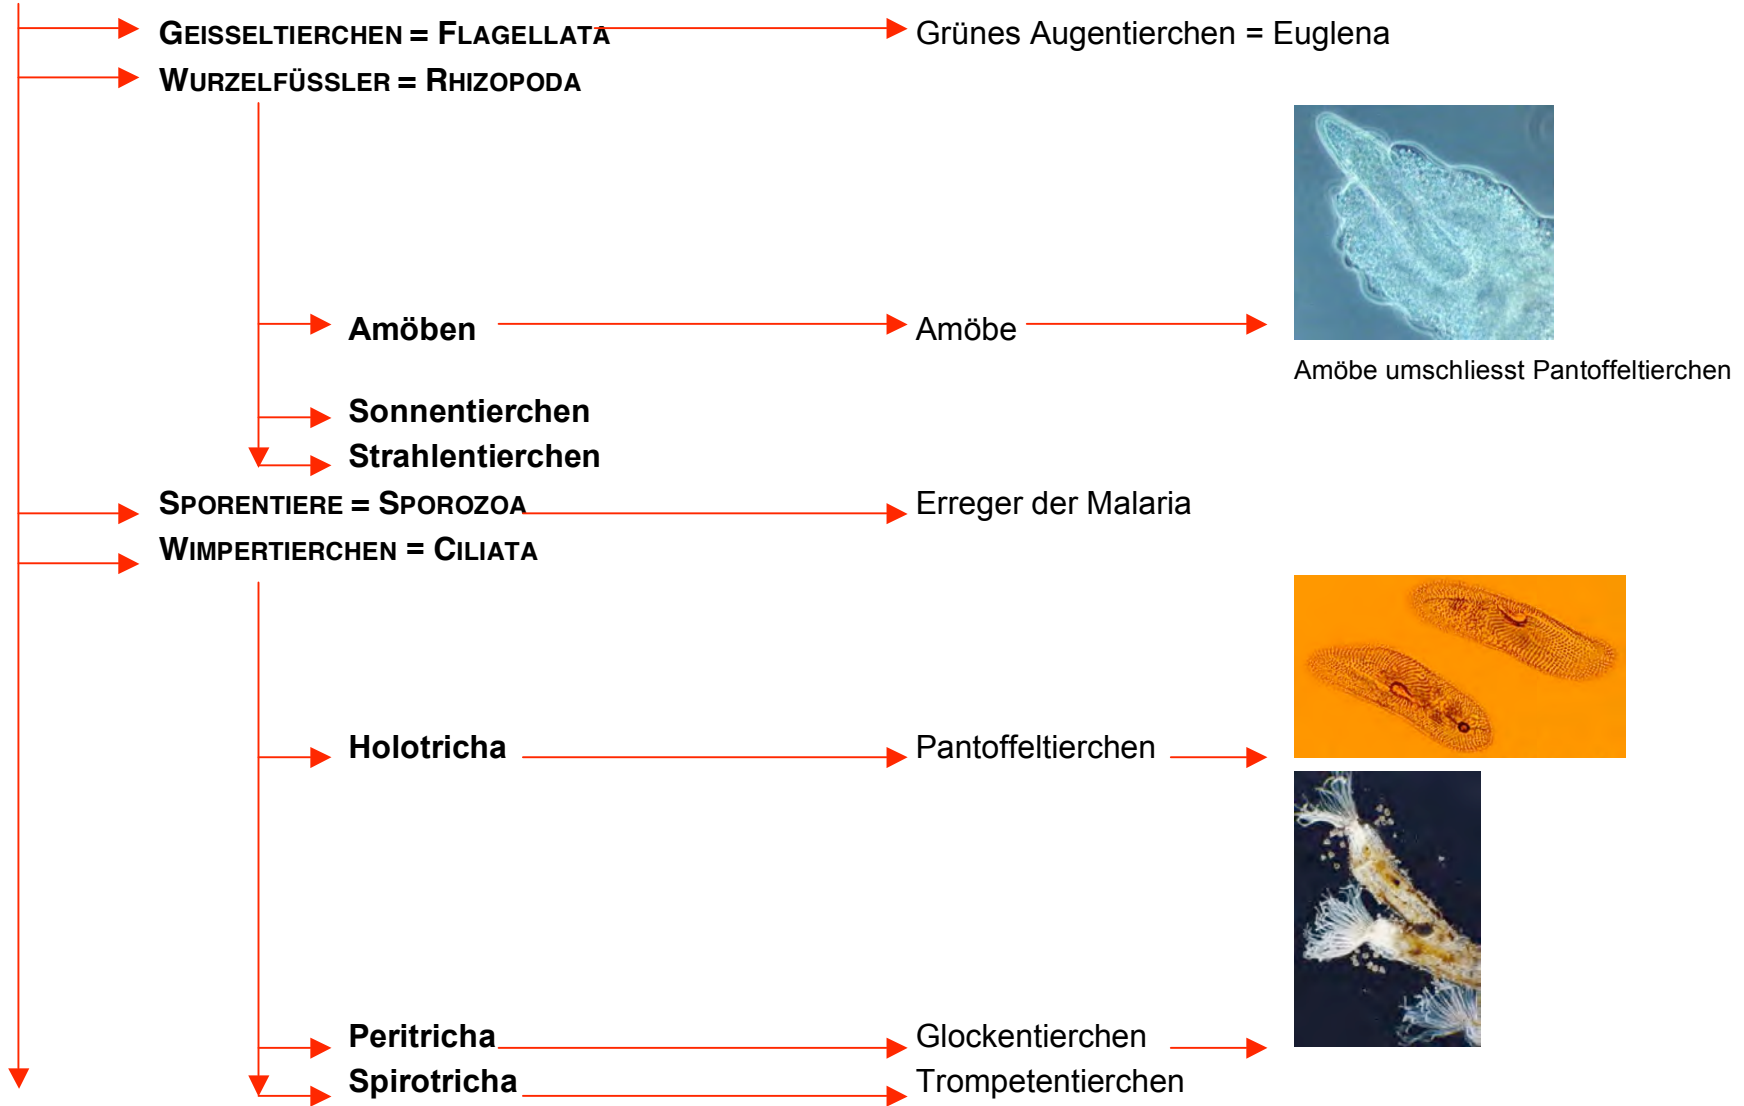

# Die systematische Einteilung der Tierwelt: Wirbellose

STAMM    KLASSE    ORDNUNG    FAMILIE    GATTUNG    ART

URTIERE = PROTOZOA / EINZELLER

# Die systematische Einteilung der Tierwelt: Wirbellose

STAMM    KLASSE    ORDNUNG    FAMILIE    GATTUNG    ART

**SCHWÄMME = SPONGIAE ODER PORIFERA**

**HOHLTIERE = COELENTERATA**

**PLATTWÜRMER = PLATHELMINTHES**

**STRUDELWÜRMER**

(STRUDELWÜRMER)

**BANDWÜRMER**

(BANDWÜRMER)

**SAUGWÜRMER**

(SAUGWÜRMER)

## Die systematische Einteilung der Tierwelt: Wirbellose

STAMM    KLASSE    ORDNUNG    FAMILIE    GATTUNG    ART

FADEN- ODER RUNDWÜRMER = NEMATHELMINTHES

ASCHELMINTHES

RÄDERTIERE = ROTATORIA

BAUCHHAARLINGE = GASTROTRICHA