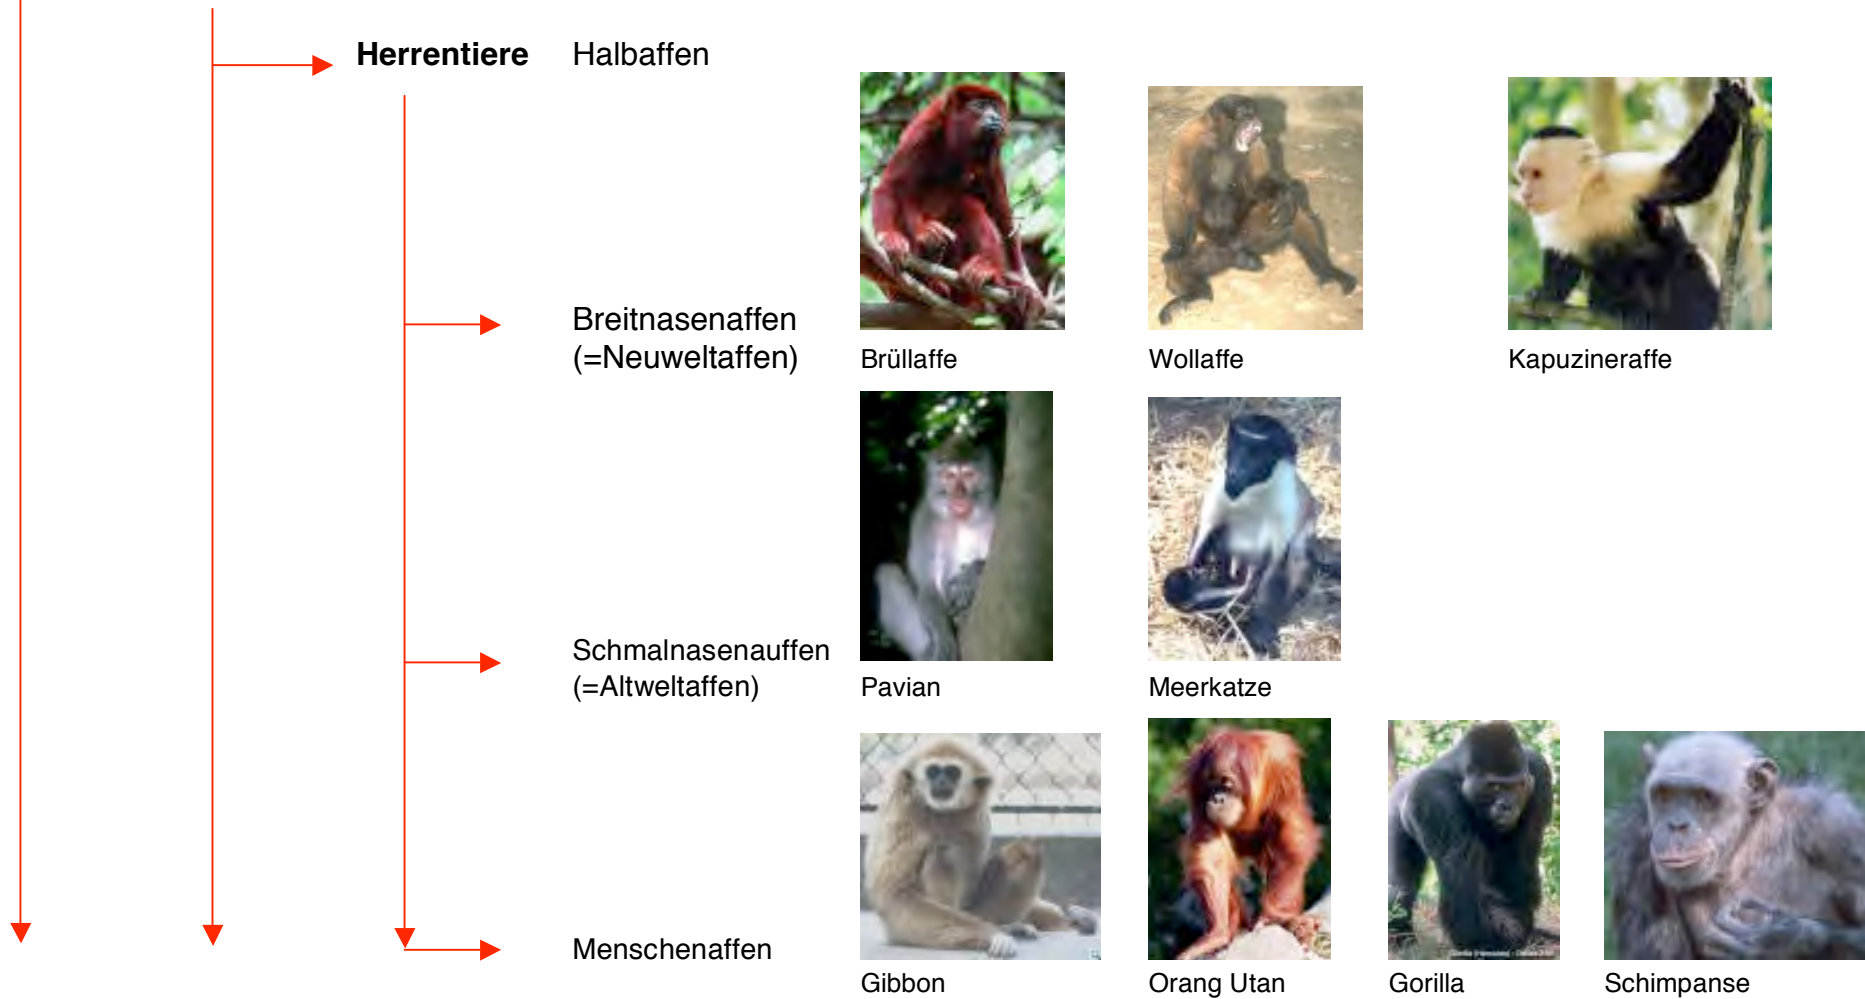

SÄUGETIERE = MAMMALIA

→ UNTERKLASSE: KLOAKENTIERE

Schnabeltier

Ameisenigel

→ UNTERKLASSE: BEUTELTIERE

Känguruh

Koala

→ UNTERKLASSE: PLACENTALIA

→ Insektenfresser

Igel

Maulwurf

Spitzmaus

→ Fledermäuse

Kleine Hufeisennase

Braune Langohr

Mausohr

Die systematische Einteilung der Tierwelt: Wirbeltiere

STAMM KLASSE ORDNUNG FAMILIE GATTUNG ART

CHORDATIERE = CHORDATA

WIRBELTIERE = VERTEBRATA (3. UNTERSTAMM)

SÄUGETIERE = MAMMALIA

Die systematische Einteilung der Tierwelt: Wirbeltiere

STAMM KLASSE ORDNUNG FAMILIE GATTUNG ART

CHORDATIERE = CHORDATA

WIRBELTIERE = VERTEBRATA (3. UNTERSTAMM)

SÄUGETIERE = MAMMALIA

Die systematische Einteilung der Tierwelt: Wirbeltiere

STAMM KLASSE ORDNUNG FAMILIE GATTUNG ART