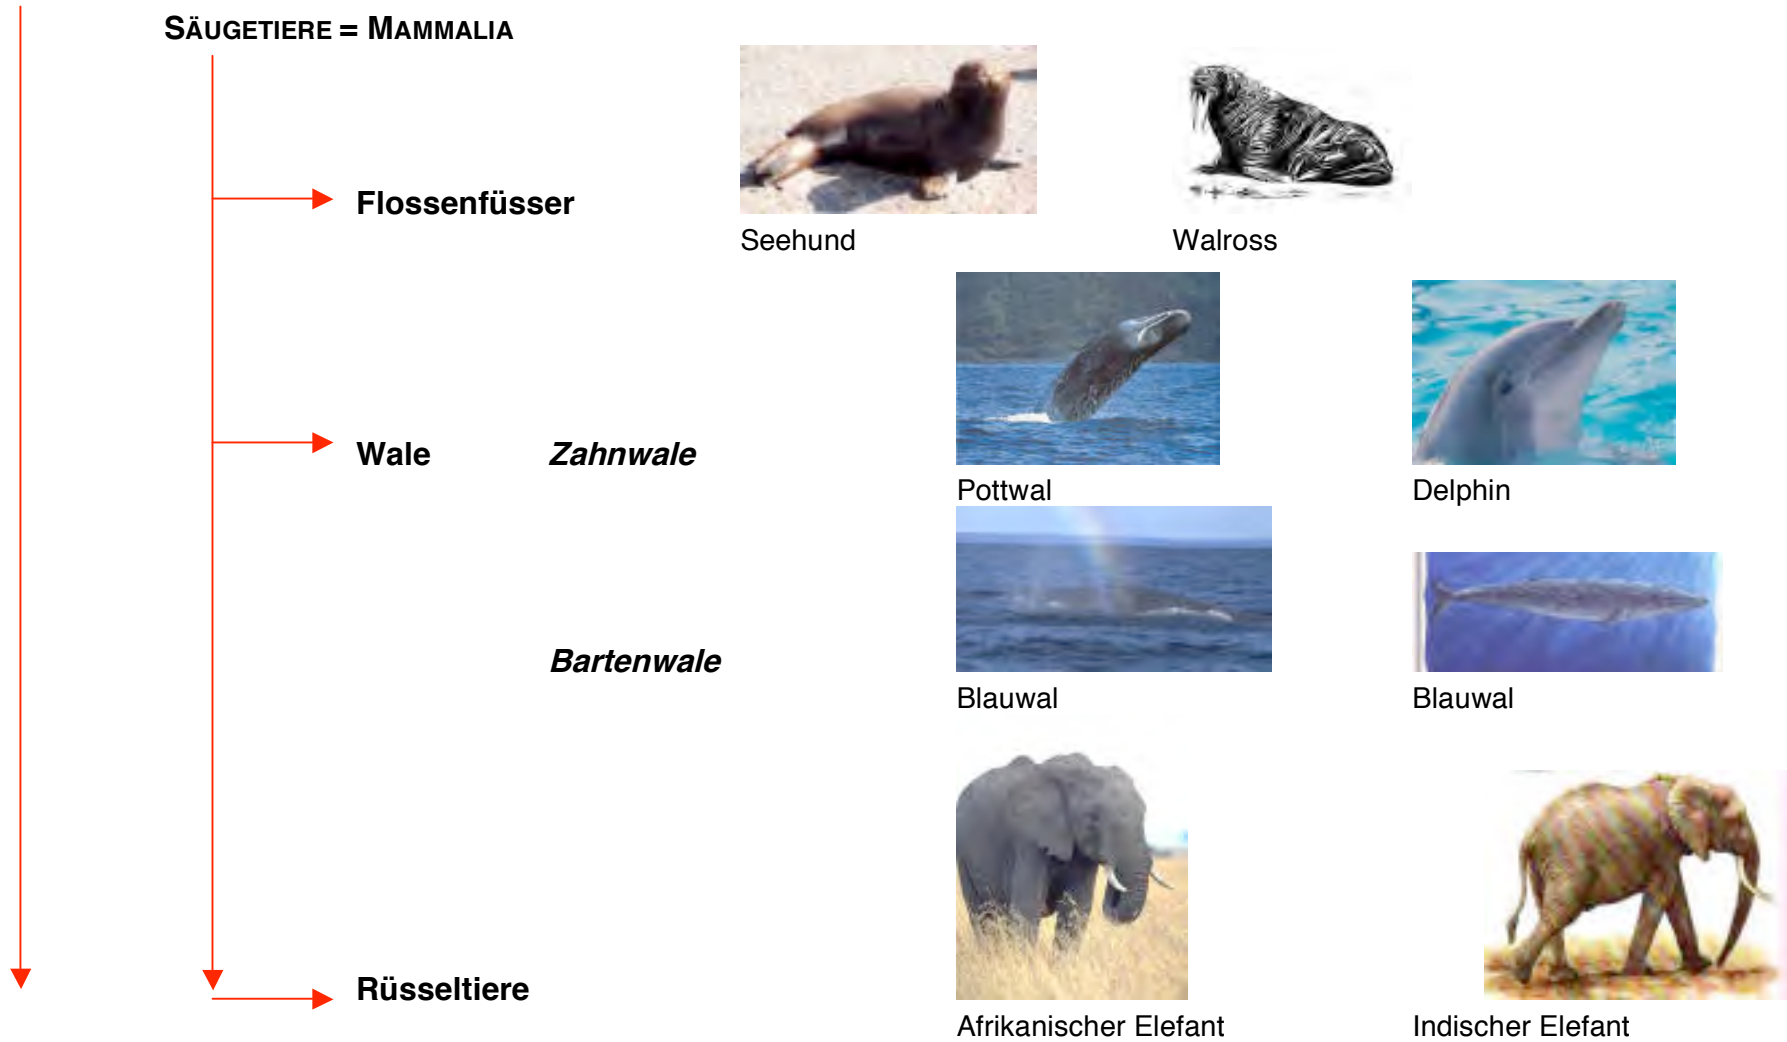

STAMM KLASSE ORDNUNG FAMILIE GATTUNG ART

CHORDATIERE = CHORDATA

WIRBELTIERE = VERTEBRATA (3. UNTERSTAMM)

SÄUGETIERE = MAMMALIA

Die systematische Einteilung der Tierwelt: Wirbeltiere

STAMM KLASSE ORDNUNG FAMILIE GATTUNG ART

CHORDATIERE = CHORDATA

WIRBELTIERE = VERTEBRATA (3. UNTERSTAMM)

SÄUGETIERE = MAMMALIA

Raubtiere

Die systematische Einteilung der Tierwelt: Wirbeltiere

STAMM KLASSE ORDNUNG FAMILIE GATTUNG ART

CHORDATIERE = CHORDATA

WIRBELTIERE = VERTEBRATA (3. UNTERSTAMM)

SÄUGETIERE = MAMMALIA

Die systematische Einteilung der Tierwelt: Wirbeltiere

STAMM KLASSE ORDNUNG FAMILIE GATTUNG ART

CHORDATIERE = CHORDATA

WIRBELTIERE = VERTEBRATA (3. UNTERSTAMM)

SÄUGETIERE = MAMMALIA

Die systematische Einteilung der Tierwelt: Wirbeltiere

STAMM KLASSE ORDNUNG FAMILIE GATTUNG ART

CHORDATIERE = CHORDATA

WIRBELTIERE = VERTEBRATA (3. UNTERSTAMM)

SÄUGETIERE = MAMMALIA