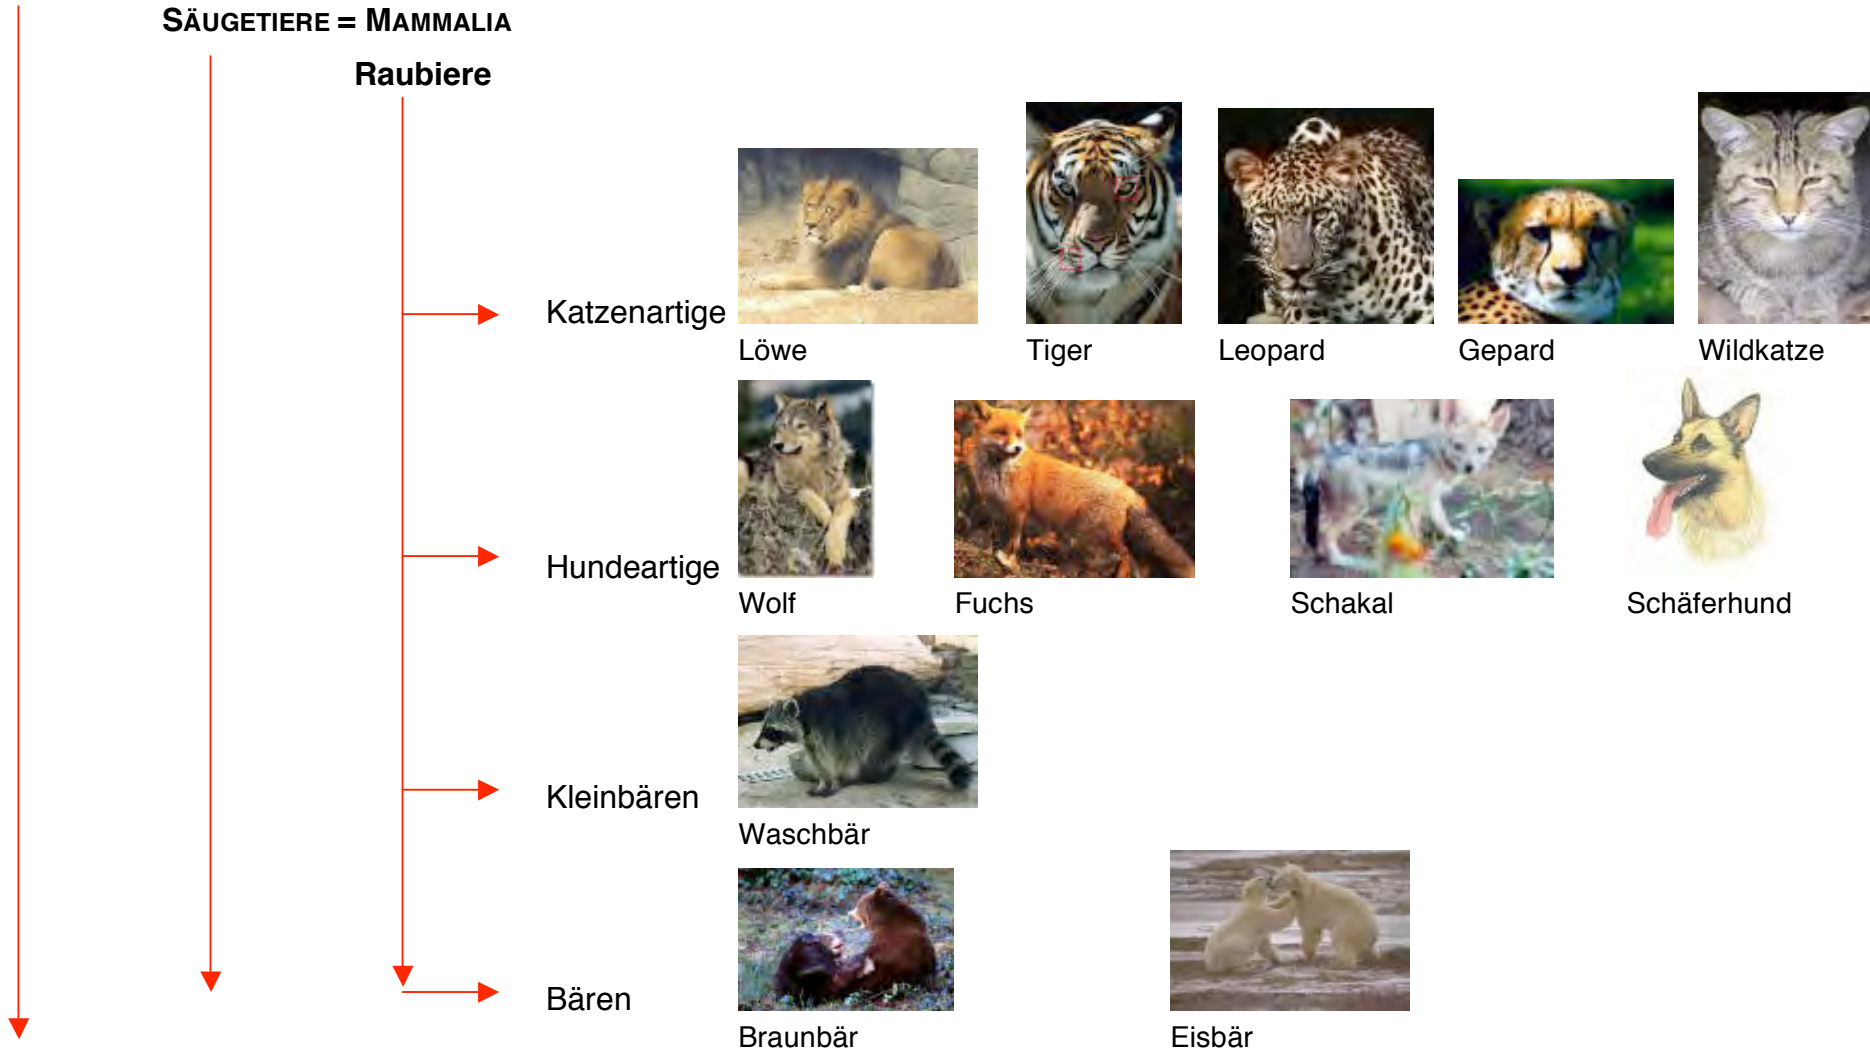

Die systematische Einteilung der Tierwelt: Wirbeltiere

STAMM KLASSE ORDNUNG FAMILIE GATTUNG ART

CHORDATIERE = CHORDATA

WIRBELTIERE = VERTEBRATA (3. UNTERSTAMM)

SÄUGETIERE = MAMMALIA

Die systematische Einteilung der Tierwelt: Wirbeltiere

STAMM KLASSE ORDNUNG FAMILIE GATTUNG ART

CHORDATIERE = CHORDATA

WIRBELTIERE = VERTEBRATA (3. UNTERSTAMM)

SÄUGETIERE = MAMMALIA

Die systematische Einteilung der Tierwelt: Wirbeltiere

STAMM KLASSE ORDNUNG FAMILIE GATTUNG ART

CHORDATIERE = CHORDATA

WIRBELTIERE = VERTEBRATA (3. UNTERSTAMM)

SÄUGETIERE = MAMMALIA

Raubtiere

Die systematische Einteilung der Tierwelt: Wirbeltiere

STAMM KLASSE ORDNUNG FAMILIE GATTUNG ART

CHORDATIERE = CHORDATA

WIRBELTIERE = VERTEBRATA (3. UNTERSTAMM)

SÄUGETIERE = MAMMALIA

Die systematische Einteilung der Tierwelt: Wirbeltiere

STAMM KLASSE ORDNUNG FAMILIE GATTUNG ART

CHORDATIERE = CHORDATA

WIRBELTIERE = VERTEBRATA (3. UNTERSTAMM)