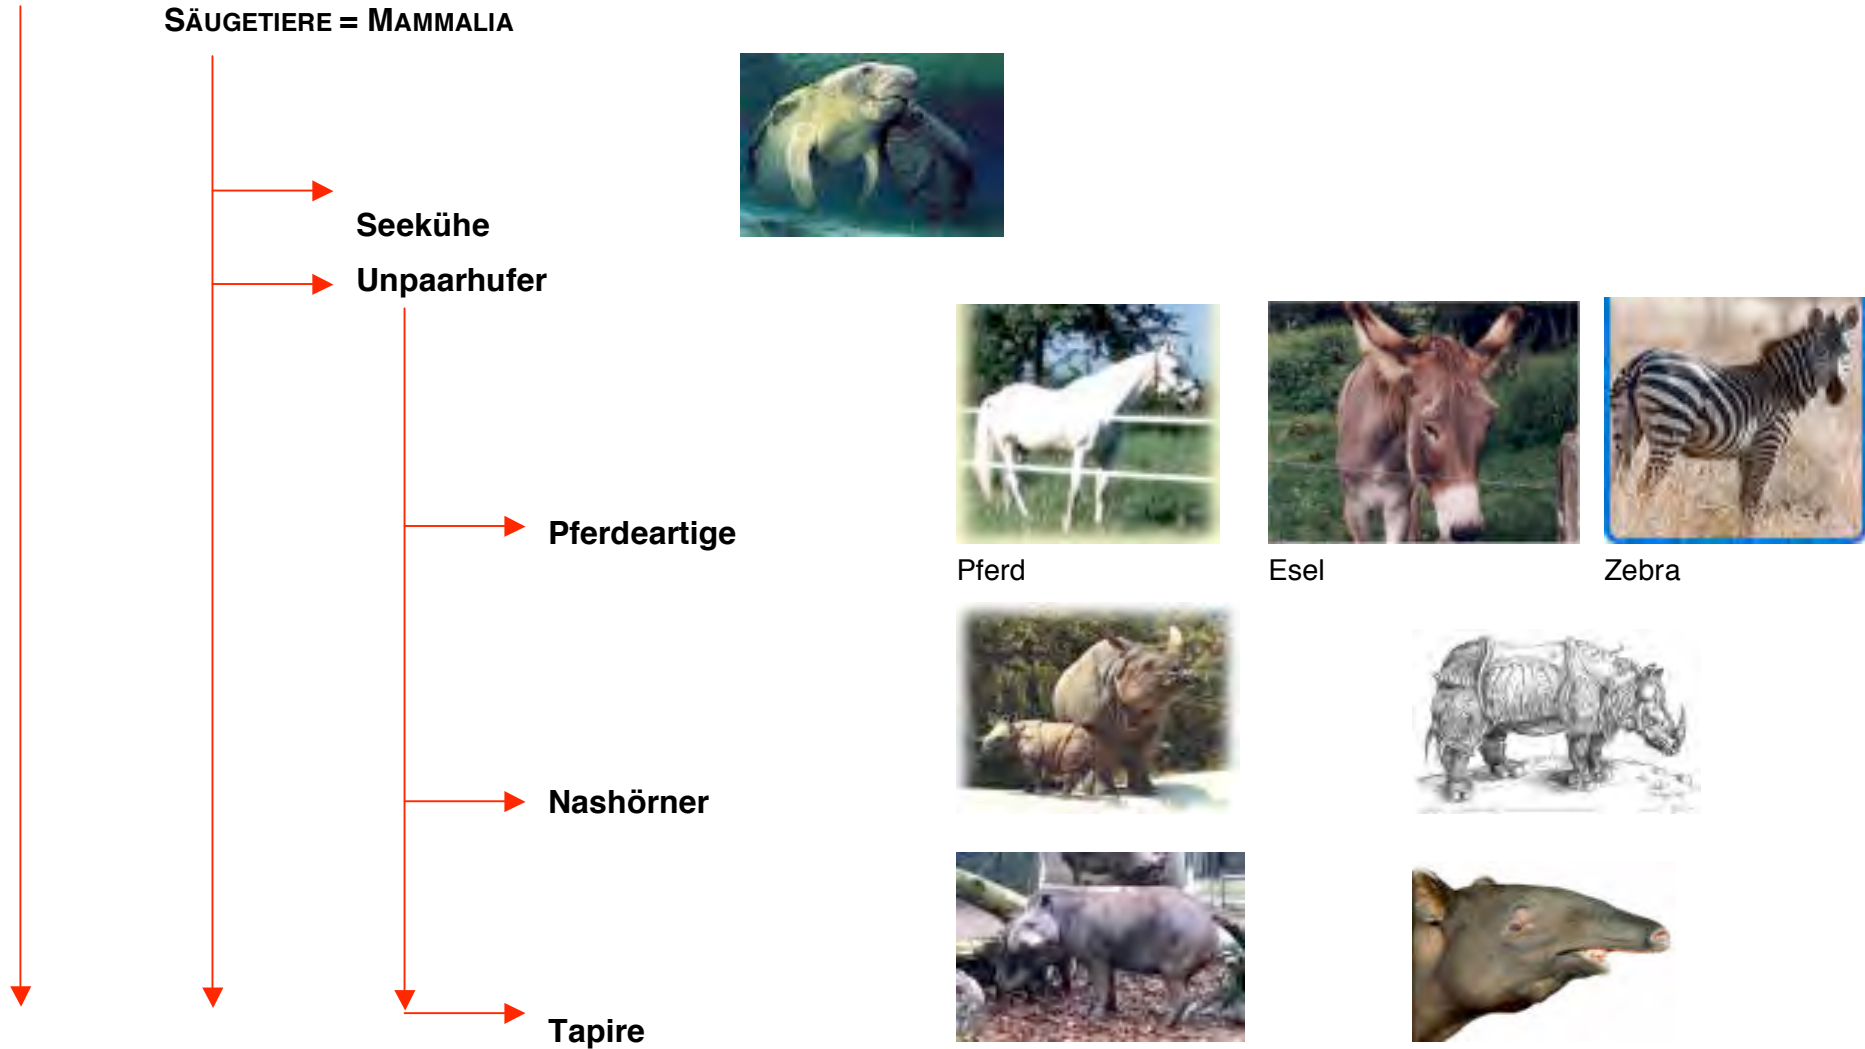

STAMM KLASSE ORDNUNG FAMILIE GATTUNG ART

CHORDATIERE = CHORDATA

WIRBELTIERE = VERTEBRATA (3. UNTERSTAMM)

SÄUGETIERE = MAMMALIA

Die systematische Einteilung der Tierwelt: Wirbeltiere

STAMM KLASSE ORDNUNG FAMILIE GATTUNG ART

CHORDATIERE = CHORDATA

WIRBELTIERE = VERTEBRATA (3. UNTERSTAMM)

SÄUGETIERE = MAMMALIA

Raubtiere

Die systematische Einteilung der Tierwelt: Wirbeltiere

STAMM KLASSE ORDNUNG FAMILIE GATTUNG ART

CHORDATIERE = CHORDATA

WIRBELTIERE = VERTEBRATA (3. UNTERSTAMM)

SÄUGETIERE = MAMMALIA

Die systematische Einteilung der Tierwelt: Wirbeltiere

STAMM KLASSE ORDNUNG FAMILIE GATTUNG ART

CHORDATIERE = CHORDATA

WIRBELTIERE = VERTEBRATA (3. UNTERSTAMM)

SÄUGETIERE = MAMMALIA

Die systematische Einteilung der Tierwelt: Wirbeltiere

STAMM KLASSE ORDNUNG FAMILIE GATTUNG ART

CHORDATIERE = CHORDATA

WIRBELTIERE = VERTEBRATA (3. UNTERSTAMM)

SÄUGETIERE = MAMMALIA