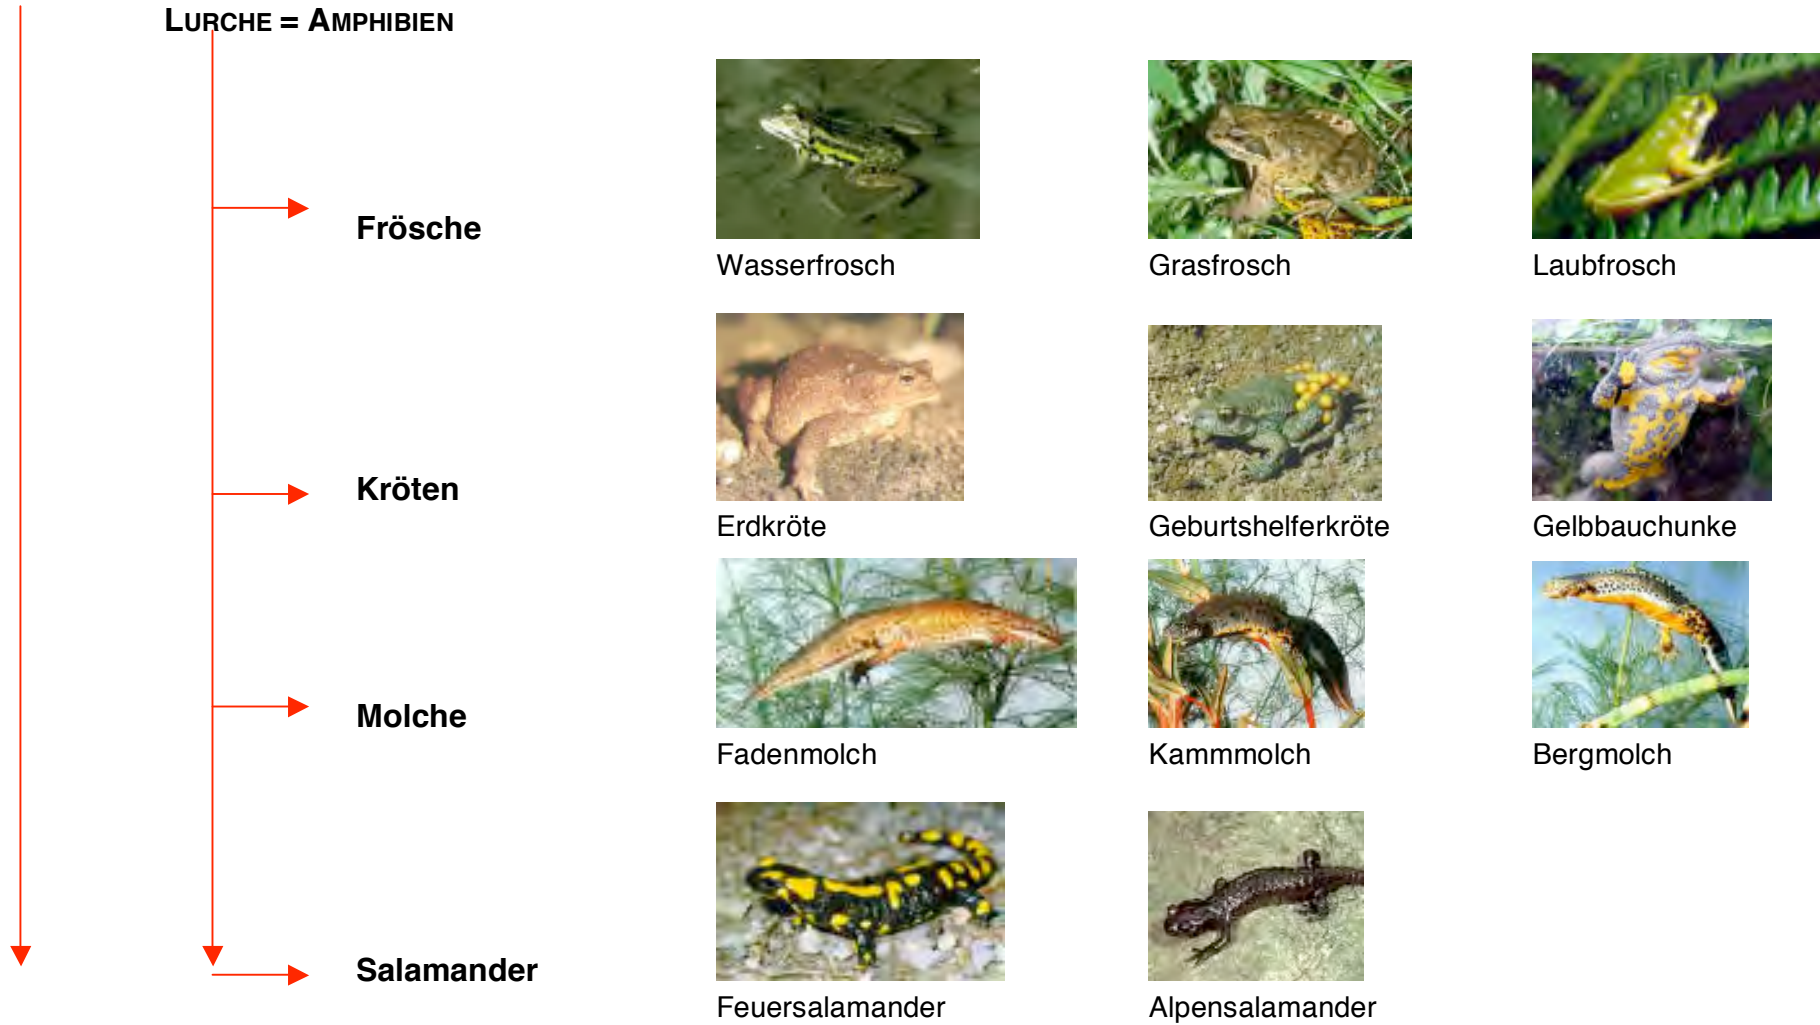

Die systematische Einteilung der Tierwelt: Wirbeltiere

STAMM KLASSE ORDNUNG FAMILIE GATTUNG ART

CHORDATIERE = CHORDATA

WIRBELTIERE = VERTEBRATA

Fische

Die systematische Einteilung der Tierwelt: Wirbeltiere

STAMM KLASSE ORDNUNG FAMILIE GATTUNG ART

CHORDATIERE = CHORDATA

WIRBELTIERE = VERTEBRATA (3. UNTERSTAMM)

LURCHE = AMPHIBIEN

Die systematische Einteilung der Tierwelt: Wirbeltiere

STAMM KLASSE ORDNUNG FAMILIE GATTUNG ART

CHORDATIERE = CHORDATA

WIRBELTIERE = VERTEBRATA (3. UNTERSTAMM)

KRIECHTIERE = REPTILIEN

Die systematische Einteilung der Tierwelt: Wirbeltiere

STAMM KLASSE ORDNUNG FAMILIE GATTUNG ART

CHORDATIERE = CHORDATA

WIRBELTIERE = VERTEBRATA (3. UNTERSTAMM)

VÖGEL = AVES

Die systematische Einteilung der Tierwelt: Wirbeltiere

STAMM KLASSE ORDNUNG FAMILIE GATTUNG ART

CHORDATIERE = CHORDATA

WIRBELTIERE = VERTEBRATA (3. UNTERSTAMM)