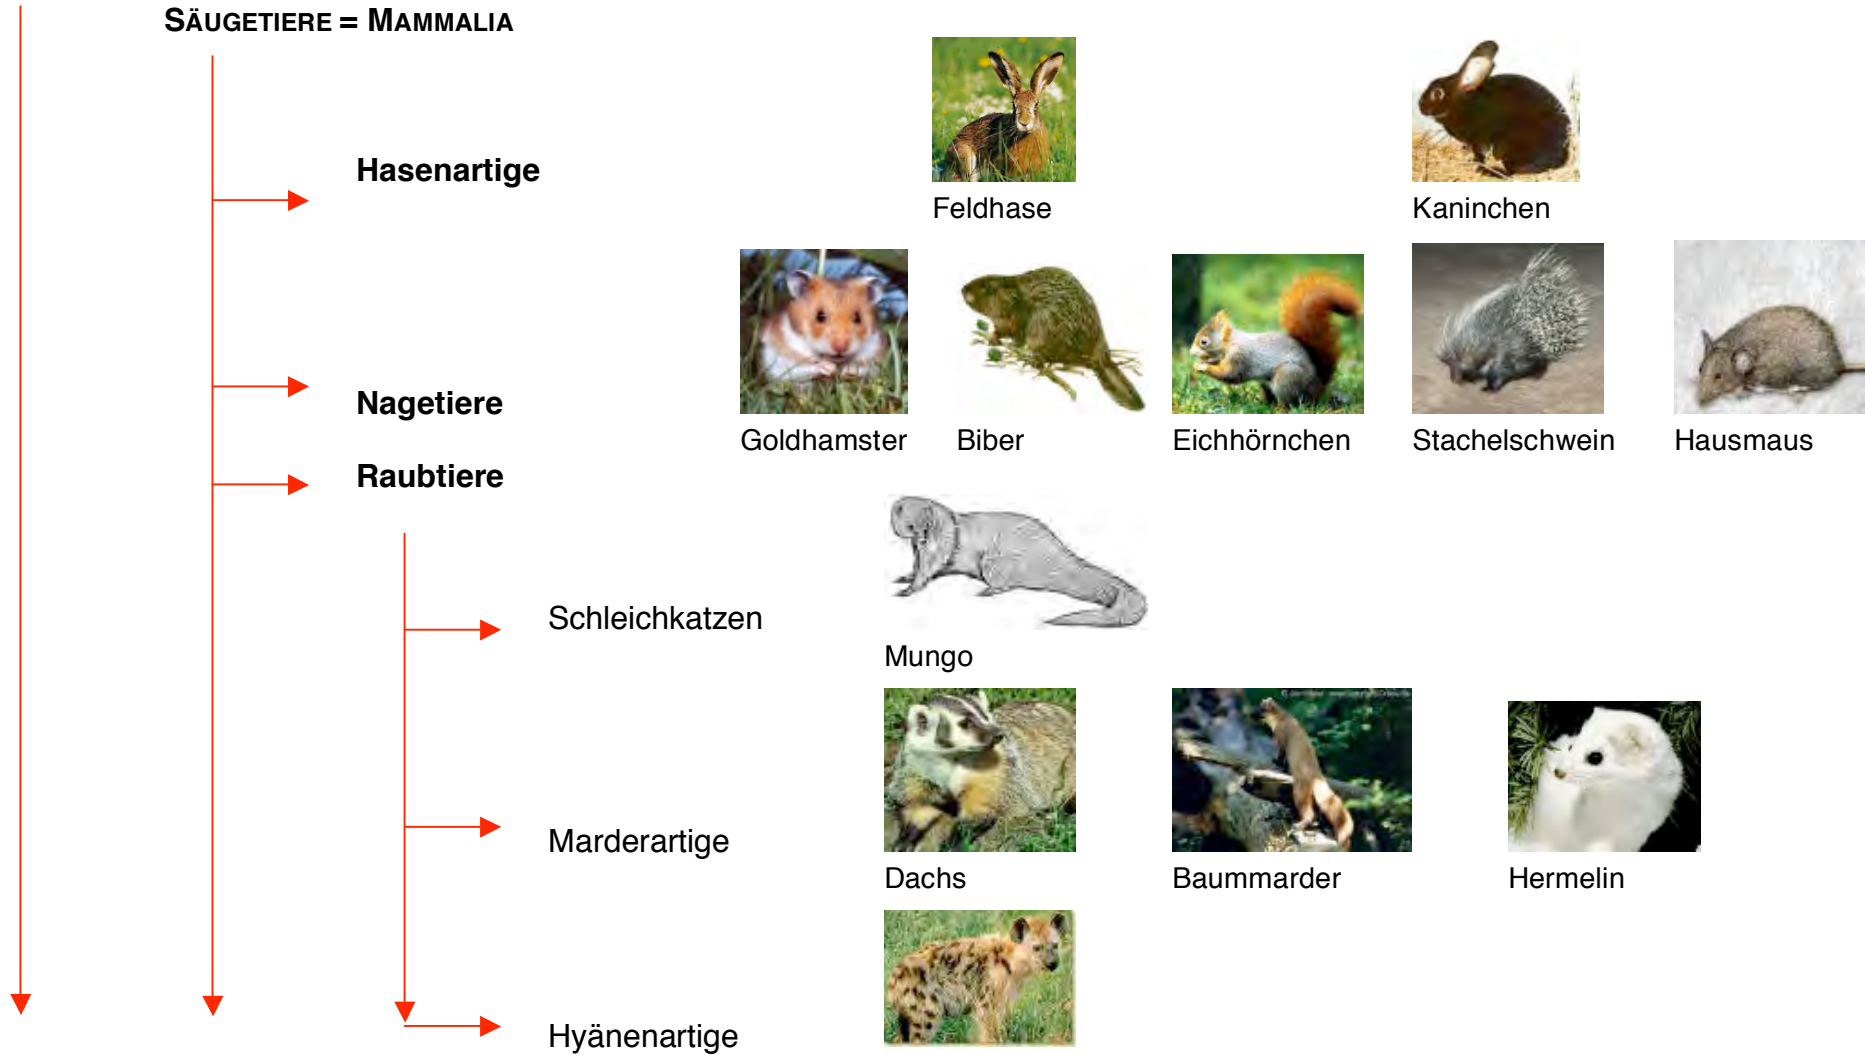

Die systematische Einteilung der Tierwelt: Wirbeltiere

STAMM KLASSE ORDNUNG FAMILIE GATTUNG ART

CHORDATIERE = CHORDATA

WIRBELTIERE = VERTEBRATA (3. UNTERSTAMM)

SÄUGETIERE = MAMMALIA

Die systematische Einteilung der Tierwelt: Wirbeltiere

STAMM KLASSE ORDNUNG FAMILIE GATTUNG ART

CHORDATIERE = CHORDATA

WIRBELTIERE = VERTEBRATA (3. UNTERSTAMM)

SÄUGETIERE = MAMMALIA

Die systematische Einteilung der Tierwelt: Wirbeltiere

STAMM KLASSE ORDNUNG FAMILIE GATTUNG ART

CHORDATIERE = CHORDATA

WIRBELTIERE = VERTEBRATA (3. UNTERSTAMM)

SÄUGETIERE = MAMMALIA

Raubtiere

Die systematische Einteilung der Tierwelt: Wirbeltiere

STAMM KLASSE ORDNUNG FAMILIE GATTUNG ART

CHORDATIERE = CHORDATA

WIRBELTIERE = VERTEBRATA (3. UNTERSTAMM)

SÄUGETIERE = MAMMALIA

Die systematische Einteilung der Tierwelt: Wirbeltiere

STAMM KLASSE ORDNUNG FAMILIE GATTUNG ART

CHORDATIERE = CHORDATA

WIRBELTIERE = VERTEBRATA (3. UNTERSTAMM)